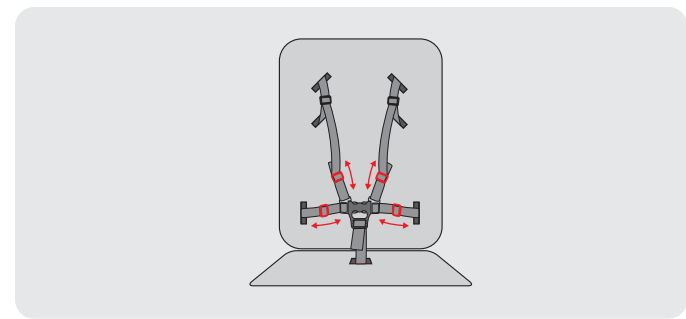

- Mars
- Mars Comfort
- Multi
- Multi Comfort 2.0
- ACAS

SERVICE

1. clean

2. silicone

1. clean

2. silicone

bebetto.eu

Kitelli

hard soft

AUTO LOCK

PRESS