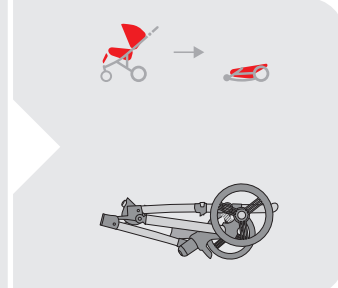

- Mars
- Mars Comfort
- Multi
- Multi Comfort 2.0
- ACAS

SERVICE

1. clean

2. silicone

1. clean

2. silicone

bebetto.eu

Kitelli

hard soft

AUTO LOCK

PRESS