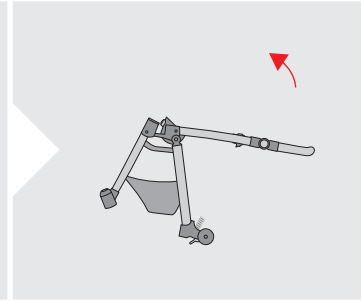

- Mars
- Mars Comfort
- Multi
- Multi Comfort 2.0
- ACAS

SERVICE

1. clean

2. silicone

1. clean

2. silicone

bebetto.eu

Kitelli

hard soft

AUTO LOCK

PRESS