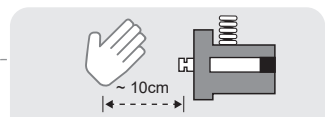

- Mars
- Mars Comfort
- Multi
- Multi Comfort 2.0
- ACAS

SERVICE

1. clean

2. silicone

1. clean

2. silicone

bebetto.eu

Kitelli

hard soft

AUTO LOCK

PRESS