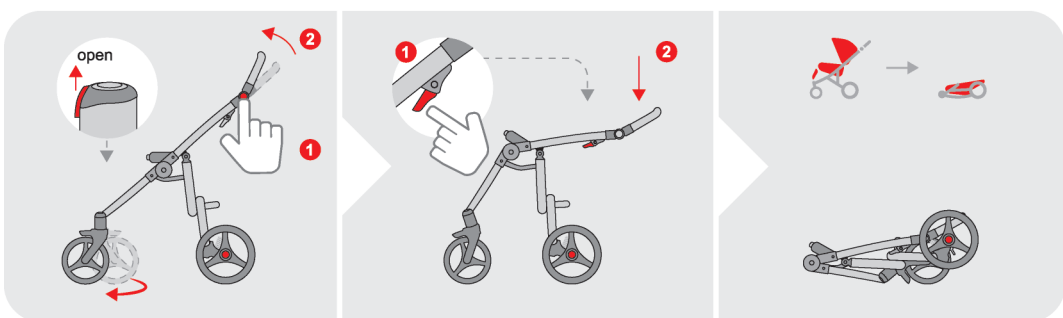

- Mars 
- Mars Comfort 
- Multi 
- Multi Comfort 
- ACAS 

TYPE: _____
 • LSOL 

bebetto.eu

Luca

SERVICE

1. clean

2. silicone

1. clean

2. silicone

MAX 0,1kg

UV 50+ PROTECTION

A

B

Click!

AUTO LOCK

PRESS