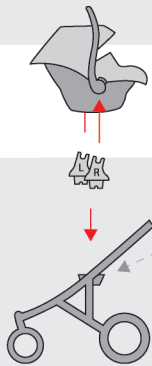

- Mars 
- Mars Comfort 
- Multi 
- Multi Comfort 
- ACAS 

TYPE: _____
 • LSOL 

bebetto.eu

Luca

SERVICE

1. clean

2. silicone

1. clean

2. silicone

MAX 0,1kg

UV 50+ PROTECTION

A

B

Click!

AUTO LOCK

PRESS