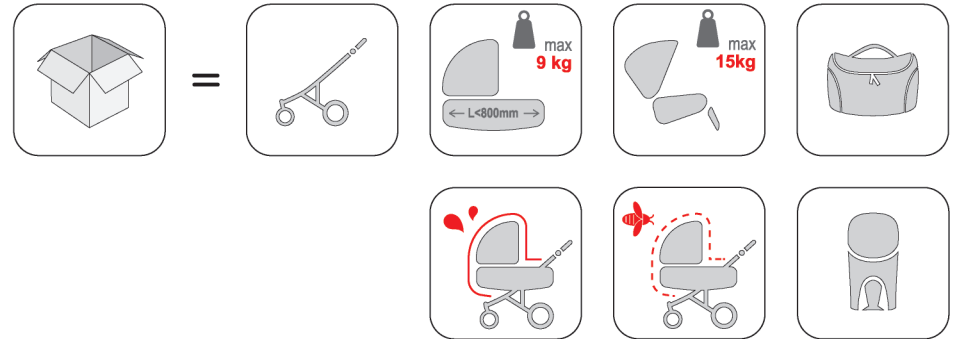

- Mars 
- Mars Comfort 
- Multi 
- Multi Comfort 
- ACAS 

TYPE: _____
 • LSOL 

bebetto.eu

Luca

SERVICE

1. clean

2. silicone

1. clean

2. silicone

MAX 0,1kg

UV 50+ PROTECTION

A

B

Click!

AUTO LOCK

PRESS